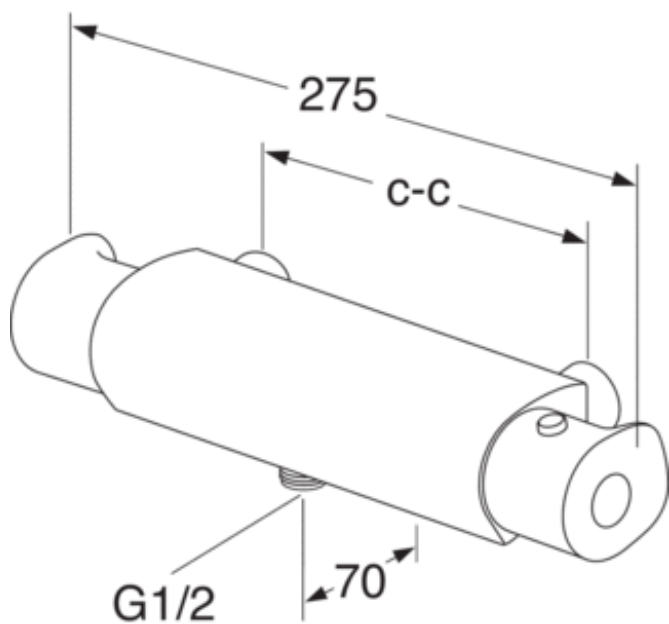

JOONIS

EDASIMÜÜJAD

A MEMBER OF THE
VILLEROY & BOCH GROUP

Villeroy & Boch Gustavsberg Oy Eesti Filiaal
F. R. Faehmanni 6
10125 Tallinn
Tel.: +372 646 0312
gustavsberg.ee | info@gustavsberg.ee